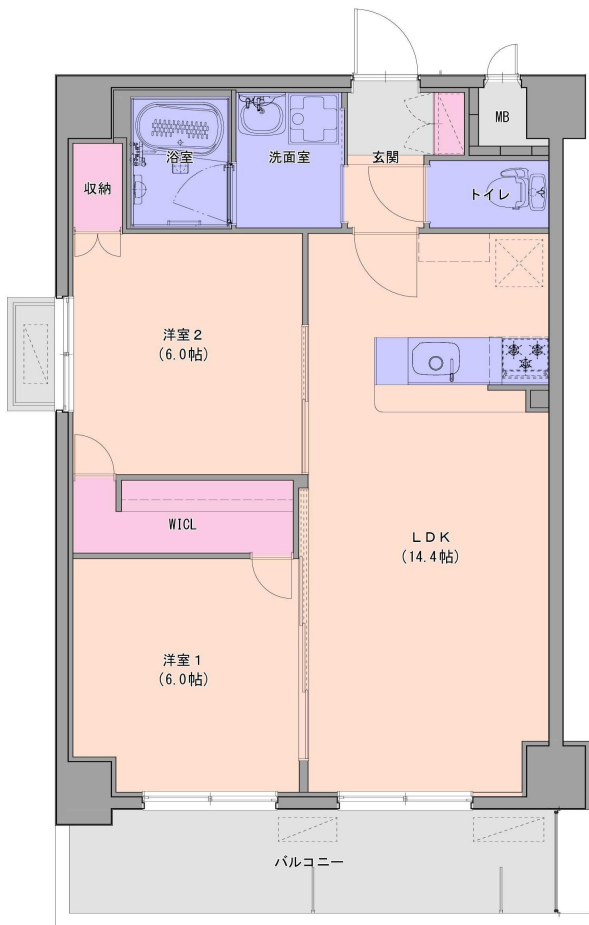

(仮称)中尾3丁目マンション  
メニュープラン

1001	1002		
901	902		
801	802		
701	702	703	705
601	602	603	605
501	502	503	505
401	402	403	405
301	302	303	305
201	202	203	205

□01号室・□05号室 (左右反転)  
57.96㎡ (専用部合計: 67.50㎡)

□02号室・□03号室 (左右反転)  
57.96㎡ (専用部合計: 66.48㎡)

802号室・902号室・1002号室  
60.72㎡ (専用部合計: 77.72㎡)