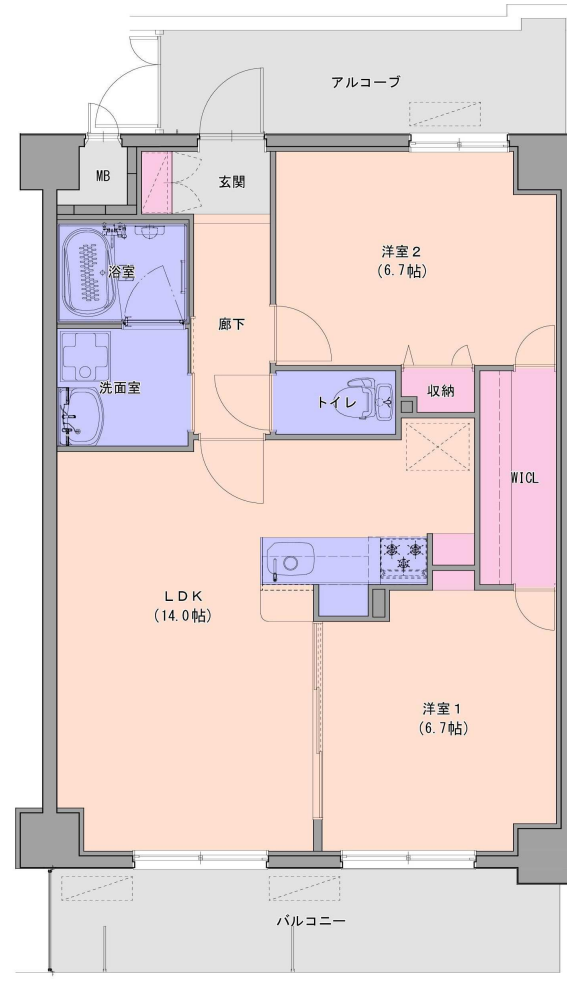

(仮称)中尾3丁目マンション  
メニュープラン

1001	1002		
901	902		
801	802		
701	702	703	705
601	602	603	605
501	502	503	505
401	402	403	405
301	302	303	305
201	202	203	205

□01号室・□05号室 (左右反転)  
57.96㎡ (専用部合計: 67.50㎡)

□02号室・□03号室 (左右反転)  
57.96㎡ (専用部合計: 66.48㎡)

802号室・902号室・1002号室  
60.72㎡ (専用部合計: 77.72㎡)