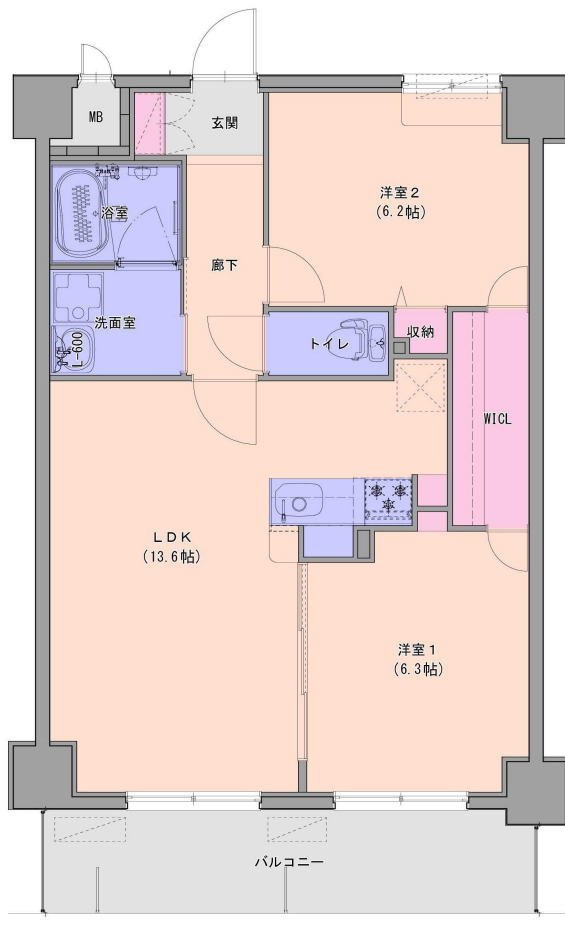

(仮称)中尾3丁目マンション  
メニュープラン

1001	1002		
901	902		
801	802		
701	702	703	705
601	602	603	605
501	502	503	505
401	402	403	405
301	302	303	305
201	202	203	205

□01号室・□05号室 (左右反転)  
57.96㎡ (専用部合計: 67.50㎡)

□02号室・□03号室 (左右反転)  
57.96㎡ (専用部合計: 66.48㎡)

802号室・902号室・1002号室  
60.72㎡ (専用部合計: 77.72㎡)